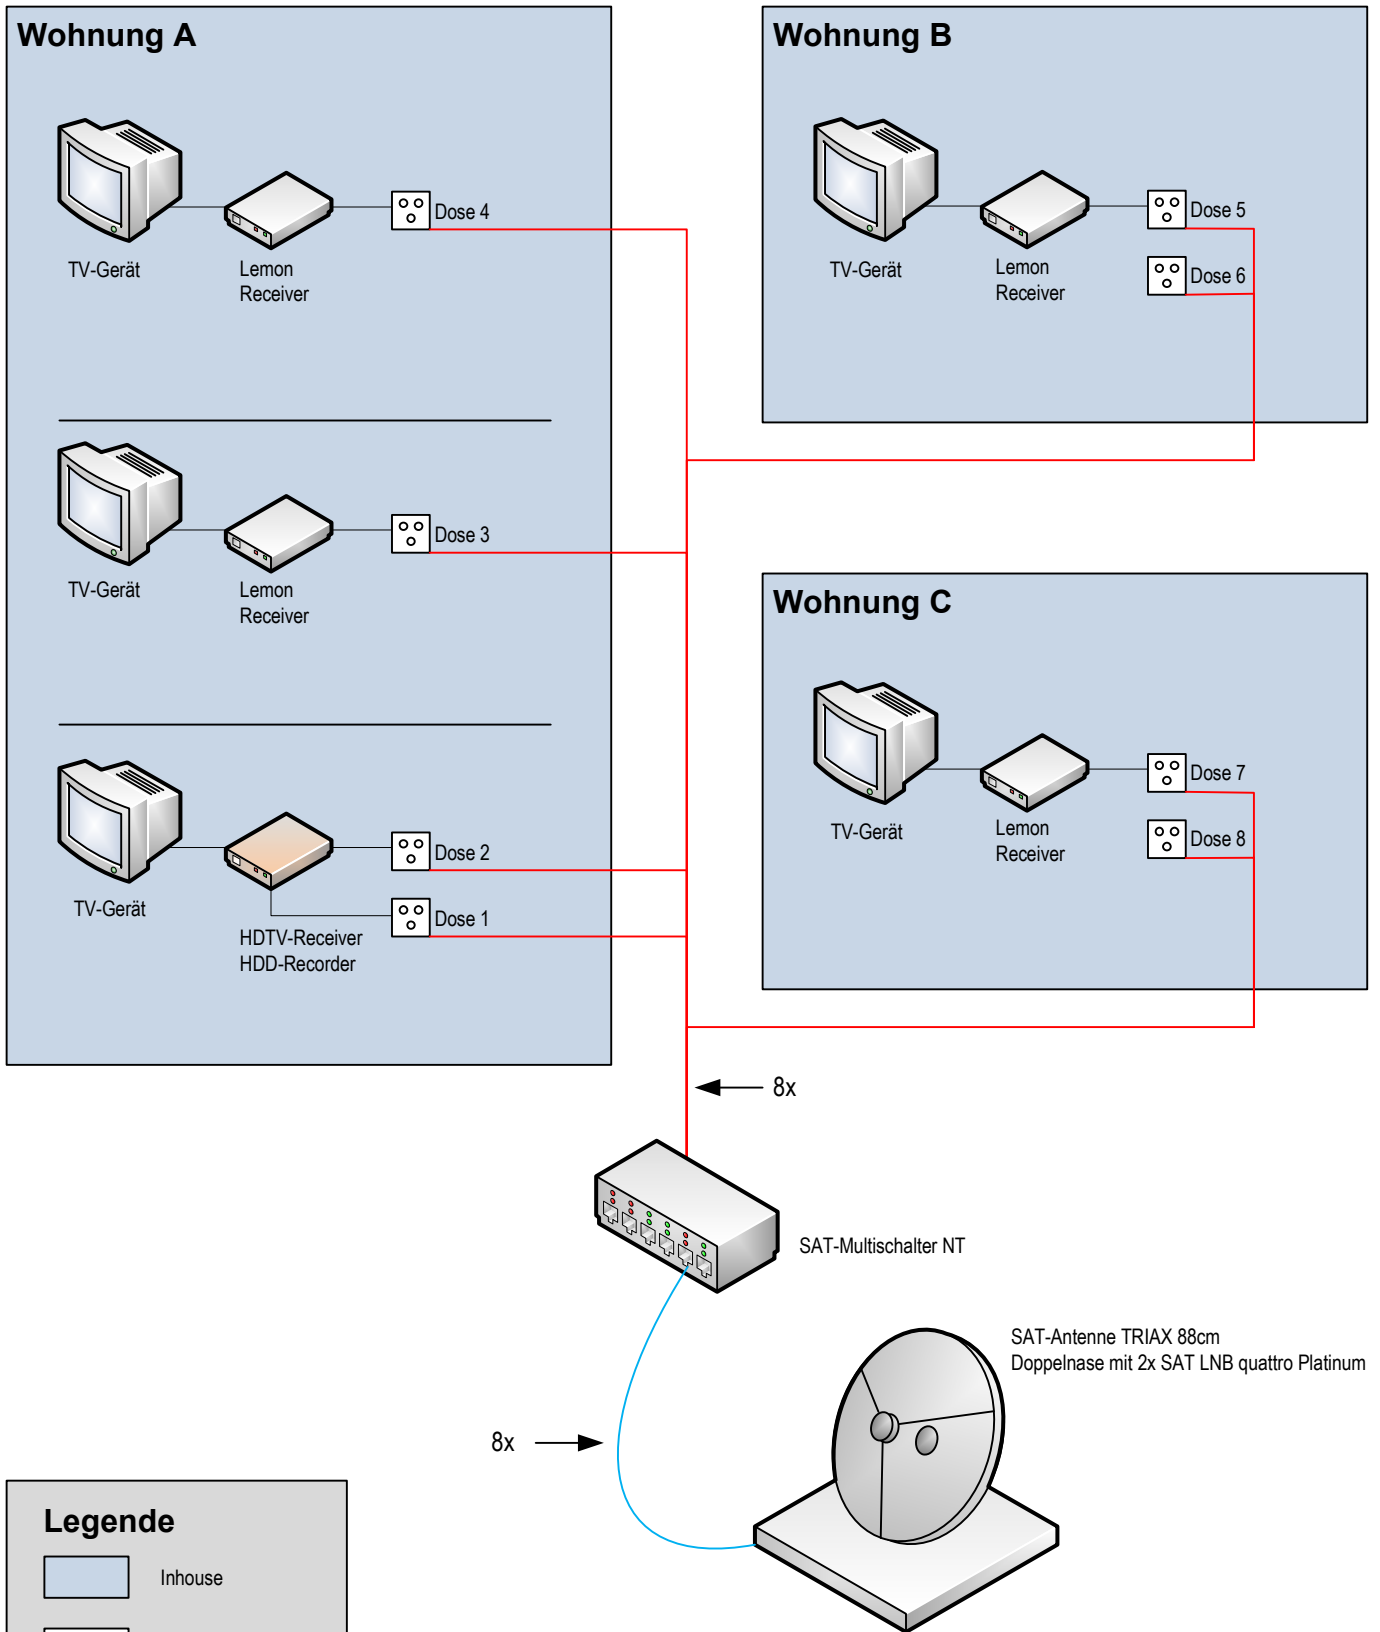

Schema SAT-Installation (8-Teilnehmer-Anlage)

Beispiel Mehrfamilienhaus (3 Wohnungen)

Ansicht Rückseite Wohnhaus

Legende

- Inhouse
- Outhouse
- Medium SAT-Kabel
- Digital SAT-Kabel

Konzept/Umsetzung:
 K-Automation, Steigstrasse 10, CH-5426 Lengnau
 www.k-automation.ch
 23.07.2009 - pk